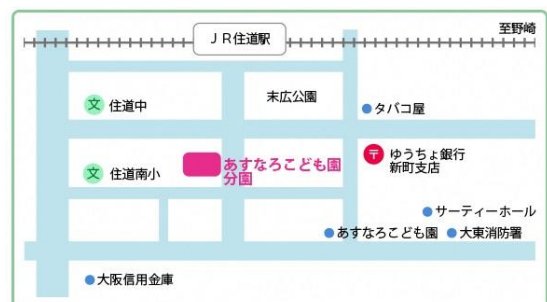

保育施設の利用をご検討中の皆様へ

送迎保育ステーション

「送迎保育」が保育の選択の幅を広げます！

大東市では、JR住道駅から徒歩4分の「住道送迎保育ステーション」から、市内の公立・民間保育施設へ送迎バスを運行しています。「家の近くの保育所に空きがない」「子どもを預けて電車通勤したい」、そんな時に送迎保育がお役に立ちます。

送迎保育ステーションとは

「送迎保育ステーション」とは、送迎保育ステーションと市内の指定保育施設を送迎バスで結び、登園・降園することができるシステムです。

登園

朝、預けられたお子さんを送迎バスで保育施設へお送りします。

降園

夕方に、保育施設からバスで戻ってきたお子さんを、保護者の皆様がお迎えに来られるまで、送迎保育ステーションでお預かりします。

一日の利用の流れ

所在地 大東市末広町11-6
あすなるこども園分園内
☎072-870-1515
JR住道駅から徒歩約4分です！

問 子ども室 保育幼稚園グループ

送迎保育ST

- 市内の計5か所の保育施設へ送迎しています
- ・若竹こども園 (深野5-7-27)
 - ・野崎保育所 (野崎1-6-35)
 - ・四条保育園 (北条1-8-48)
 - ・北条こども園 (北条3-9-18)
 - ・みのりこども園 (津の辺4-11)

送迎保育のご利用について

【対象者】

保護者の通勤の状況等により、保育施設へ開所時間内に送迎を行うことが困難な、満2歳以上の健康等に支障がない2号・3号認定児童

【利用定員】 20人

【利用料金】 無料です

※午後6時以降のお預かりには、別途日額300円（月額最大3,000円）の利用料金が必要です。

【申込み】

利用希望月の前々月の月末までに、子ども室保育幼稚園グループにお申し込みください。

☆送迎保育ステーションの詳細につきましては、保育幼稚園グループの窓口に備え付けの、「送迎保育ステーションご利用のしおり」等にてご確認ください。

お問い合わせ先：大東市 福祉・子ども部
 子ども室 保育幼稚園グループ
 ☎ 072-870-0474