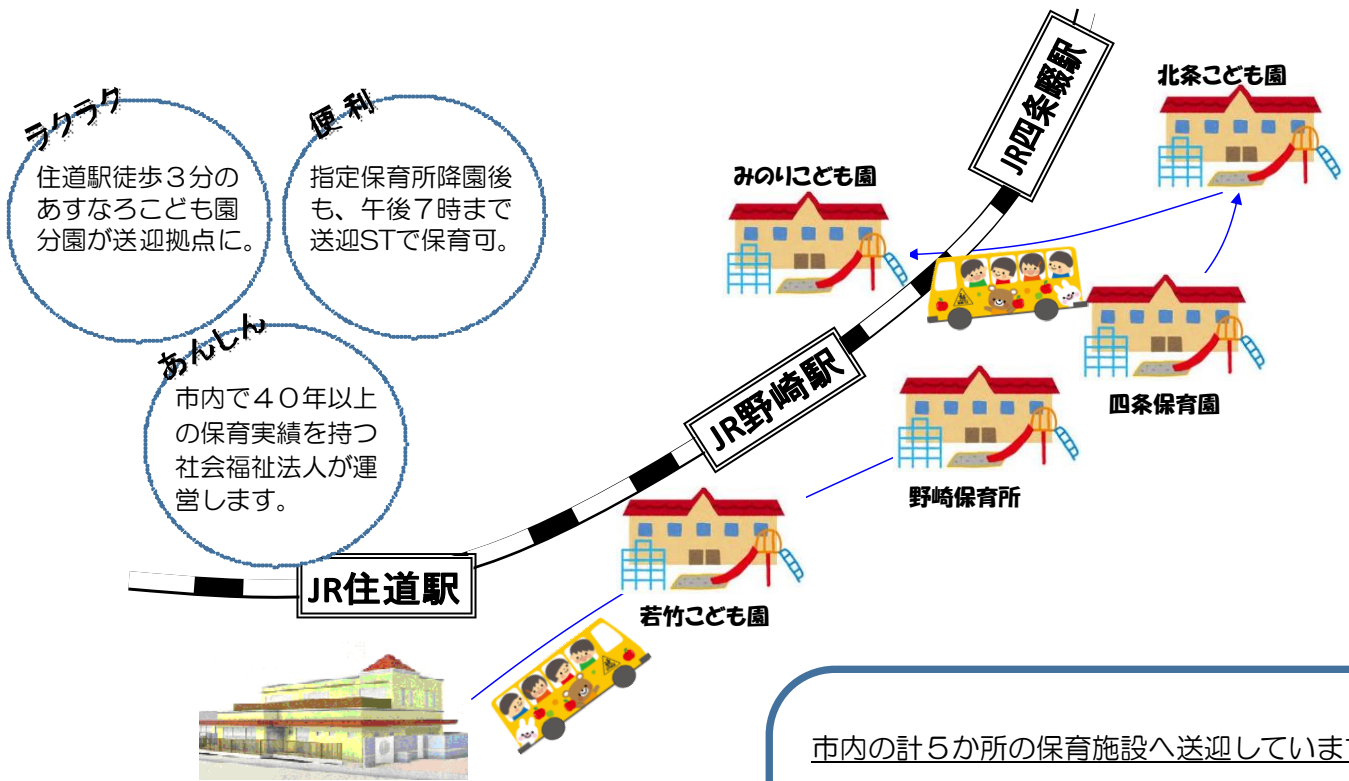

保育施設の利用をご検討中の皆様へ

送迎保育ステーション

「送迎保育」が保育の選択の幅を広げます！

大東市では、JR住道駅から徒歩4分の「住道送迎保育ステーション」から、市内の公立・民間保育施設へ送迎バスを運行しています。「家の近くの保育所に空きがない」「子どもを預けて電車通勤したい」、そんな時に送迎保育がお役に立ちます。

送迎保育ステーションとは

「送迎保育ステーション」とは、送迎保育ステーションと市内の指定保育施設を送迎バスで結び、登園・降園することができるシステムです。

登園

朝、預けられたお子さんを送迎バスで保育施設へお送りします。

降園

夕方に、保育施設からバスで戻ってきたお子さんを、保護者の皆様がお迎えに来られるまで、送迎保育ステーションでお預かりします。

一日の利用の流れ

所在地 大東市末広町11-6
あすなるこども園分園内
☎072-870-1515
JR住道駅から徒歩約4分です！

問 子ども室 保育幼稚園グループ

送迎保育ST

- 市内の計5か所の保育施設へ送迎しています
- ・若竹こども園 (深野5-7-27)
 - ・野崎保育所 (野崎1-6-35)
 - ・四条保育園 (北条1-8-48)
 - ・北条こども園 (北条3-9-18)
 - ・みのりこども園 (津の辺4-11)

送迎保育のご利用について

【対象者】

保護者の通勤の状況等により、保育施設へ開所時間内に送迎を行うことが困難な、満2歳以上の健康等に支障がない2号・3号認定児童

【利用定員】 20人

【利用料金】 無料です

※午後6時以降のお預かりには、別途日額300円（月額最大3,000円）の利用料金が必要です。

【申込み】

利用希望月の前々月の月末までに、子ども室保育幼稚園グループにお申し込みください。

☆送迎保育ステーションの詳細につきましては、保育幼稚園グループの窓口に備え付けの、「送迎保育ステーションご利用のしおり」等にてご確認ください。

お問い合わせ先：大東市 福祉・子ども部
 子ども室 保育幼稚園グループ
 ☎ 072-870-0474